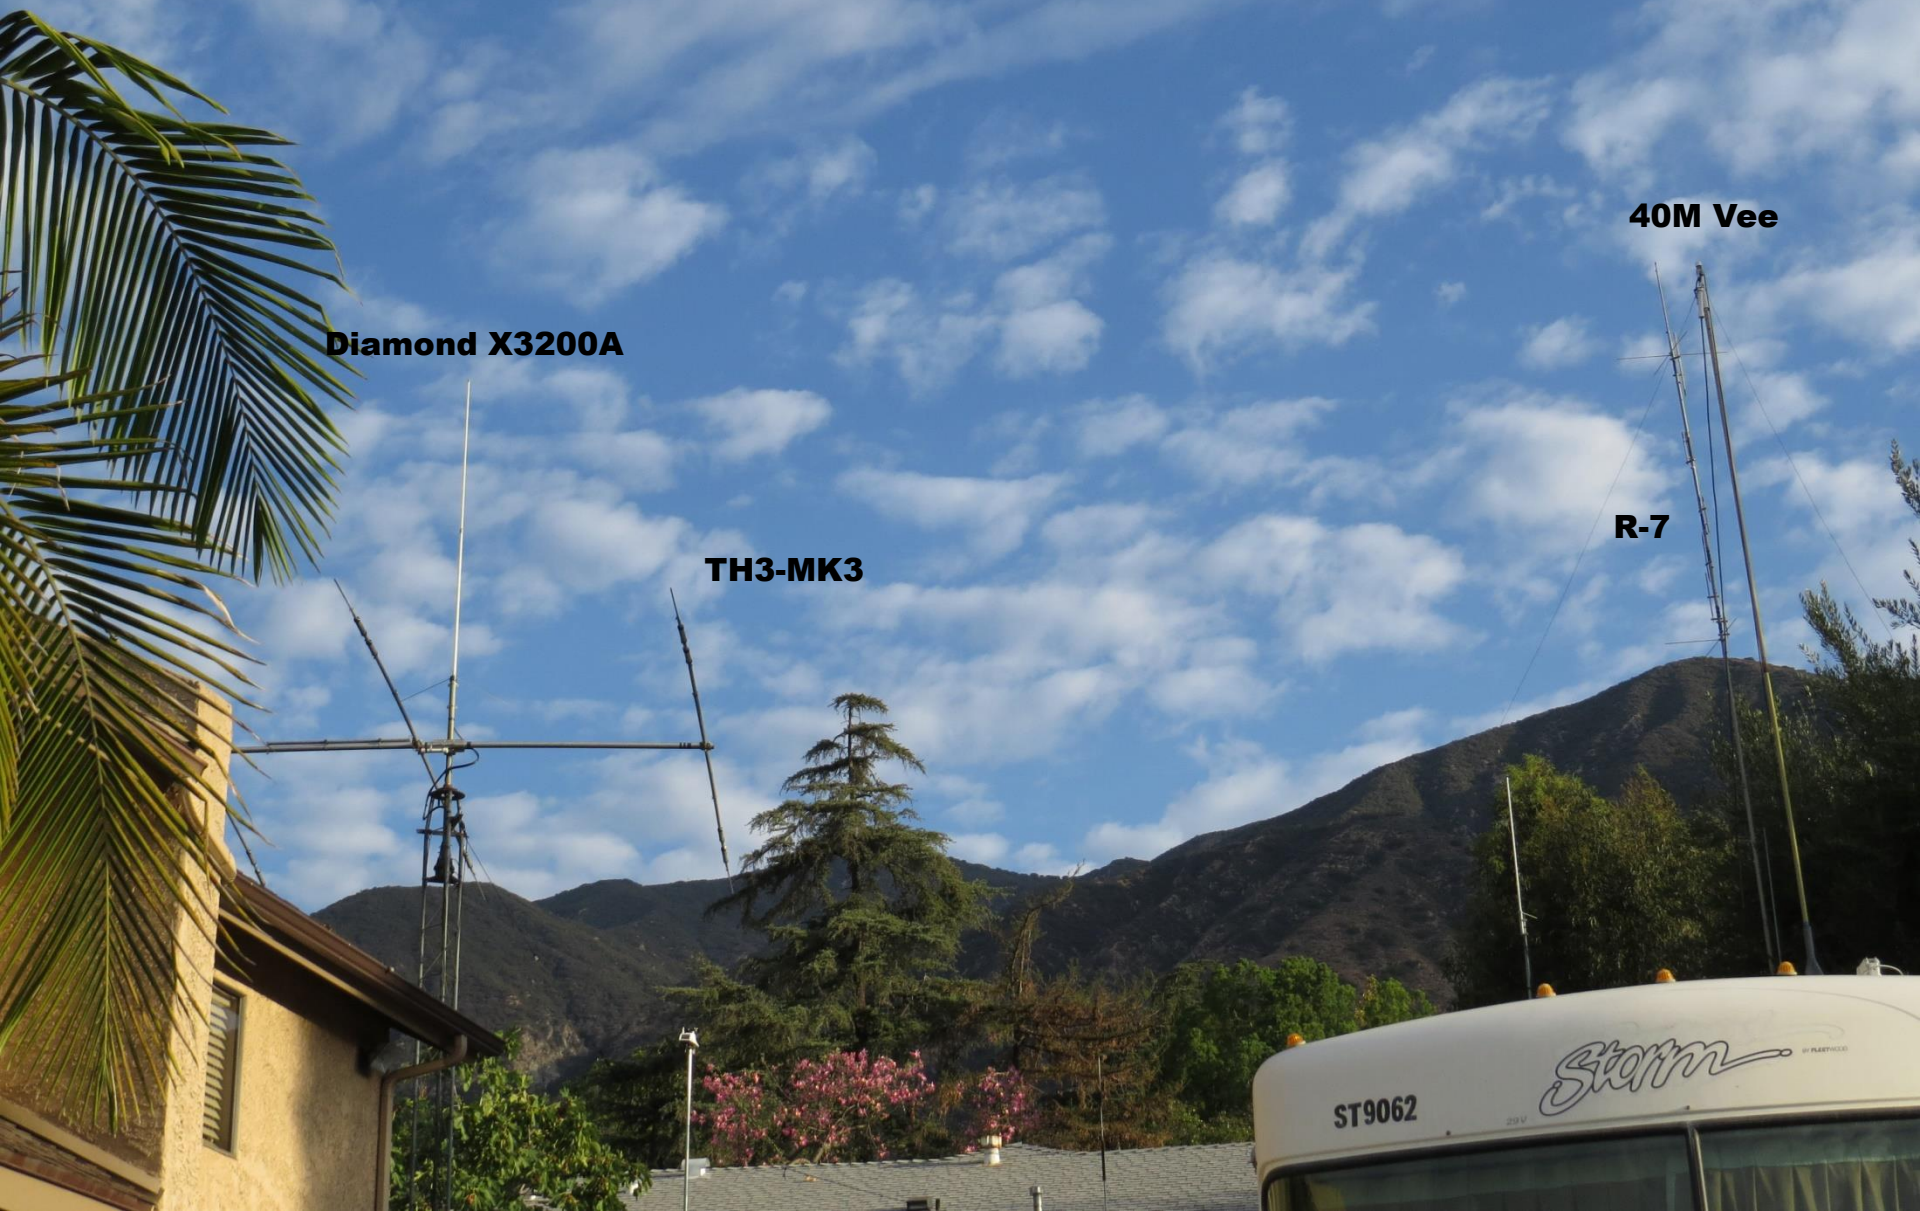

**2022
Sierra Madre, CA**

WEBCAM

Packet

FTM-350

KC7O

AL-80B

FT-950

FTdx10

Antennas

Diamond X3200A

TH3-MK3

40M Vee

R-7

**KC70 & KC70-9
2M, 220, 450 & APRS**